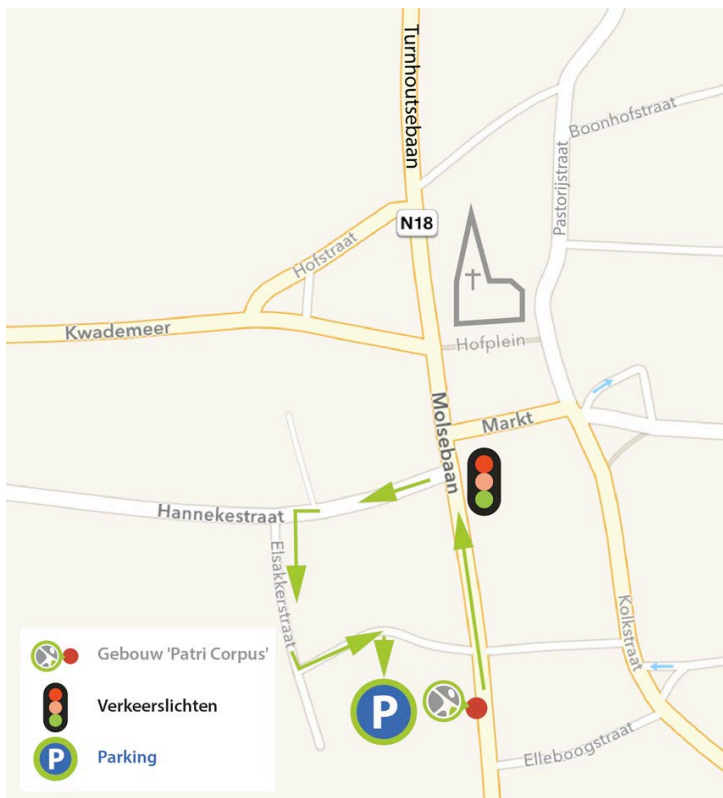

Auticoaching

Logopedie

Loopbaancoaching

Meer informatie, telefoonnummers en andere gegevens van de therapeuten
vindt u op de website www.patricorpus.be

17/02/2021

Bereikbaarheid en parkeergelegenheid

Aan de achterkant van het gebouw zijn er 29 parkeerplaatsen.

Hoe bereiken?

- Aan de verkeerslichten op de markt naar links (komende vanuit Mol)
- dan de eerste straat links (Elsakerstraat - vóór bakker)
- daarna nogmaals eerste kleine straatje links (vóór eerste huis)
- de parking bevindt zich dan aan uw rechterzijde. (u passeert een aantal garages)

Naast de parking voor auto's is er ook een overdekte fietsenstalling en 2 voorbehouden plaatsen voor personen met een handicap.

GPS: voer 'Elsakerstraat 6 - Dessel' in - daar links en dan rechts parking op