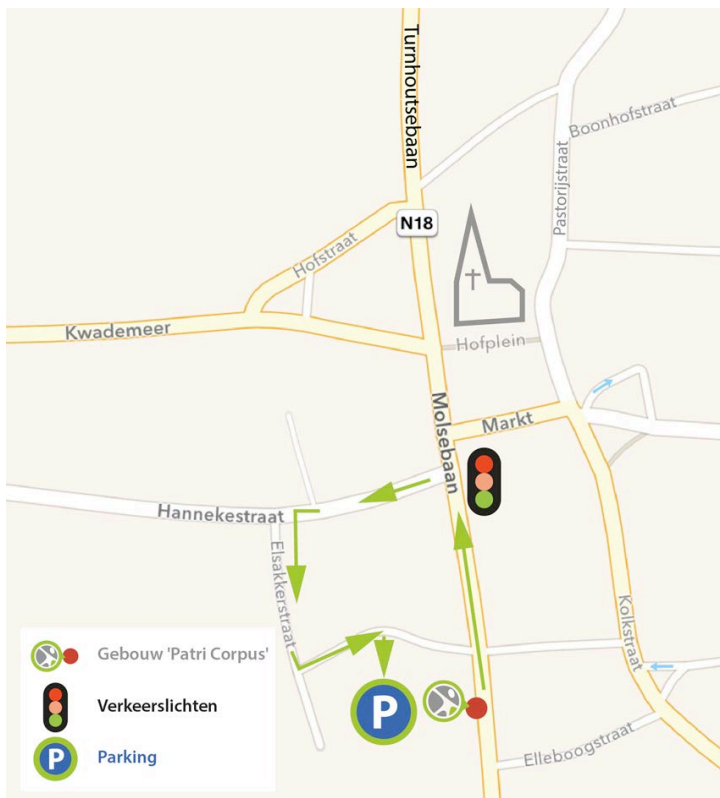

Bereikbaarheid en parkeergelegenheid

Aan de achterkant van het gebouw zijn er 29 parkeerplaatsen.

Hoe bereiken?

- Aan de verkeerslichten op de markt naar links (komende vanuit Mol)
- dan de eerste straat links (Elsakerstraat - vóór bakker)
- daarna nogmaals eerste kleine straatje links (vóór eerste huis)
- de parking bevindt zich dan aan uw rechterzijde. (u passeert een aantal garages)

Naast de parking voor auto's is er ook een overdekte fietsenstalling en 2 voorbehouden plaatsen voor personen met een handicap.

GPS: voer 'Elsakerstraat 6 - Dessel' in - daar links en dan rechts parking op