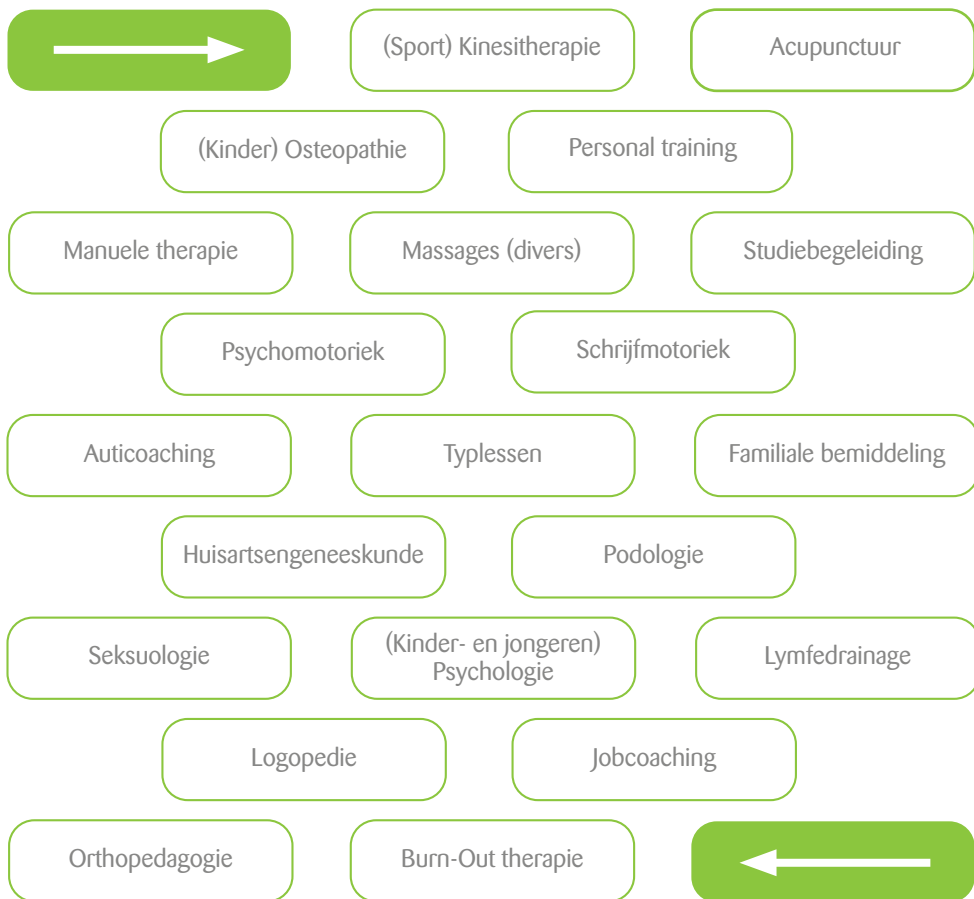

patri corpus partners in gezondheid

Waarvoor kan u terecht in het (para)medisch centrum:

Meer informatie, telefoonnummers en andere gegevens van de therapeuten vindt u op de website www.patricorpus.be

10/09/2020

Naast de parking voor auto's is er ook een overdekte fietsenstalling en 2 voorbehouden plaatsen voor personen met een handicap.

GPS: voer 'Elsakerstraat 6 - Dessel' in - daar links en dan rechts parking op